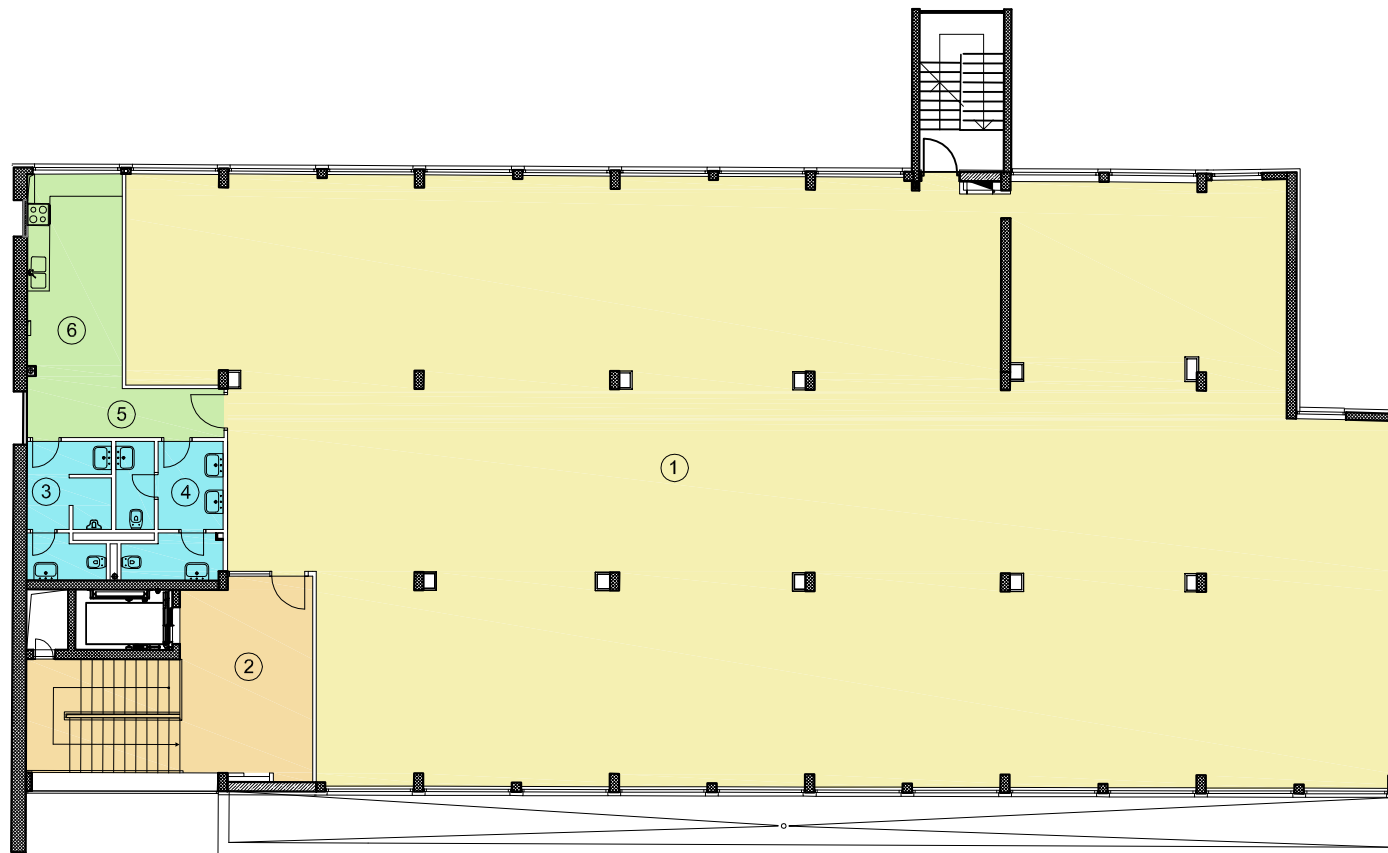

**3. Kat**  
m. 1:150

1	poslovni prostor	555,14m <sup>2</sup>
2	vertikalne komunikacije	33,66m <sup>2</sup>
3	muške sanitarije	8,23m <sup>2</sup>
4	ženske sanitarije	10,43m <sup>2</sup>
5	hodnik	7,75m <sup>2</sup>
6	čajna kuhinja	13,80m <sup>2</sup>
<b>ukupna netto površina</b>		<b>629,01m<sup>2</sup></b>

	uredski prostori
	pomoćne prostorije
	sanitarni prostori
	komunikacije

4. kat  
m. 1:150

1	poslovni prostor	507,98m <sup>2</sup>
2	vertikalne komunikacije	33,66m <sup>2</sup>
3	muške sanitarije	8,23m <sup>2</sup>
4	ženske sanitarije	10,43m <sup>2</sup>
5	hodnik	7,75m <sup>2</sup>
6	čajna kuhinja	13,80m <sup>2</sup>
<b>ukupna netto površina</b>		<b>581,85m<sup>2</sup></b>

	uredski prostori
	pomoćne prostorije
	sanitarni prostori
	komunikacije

Suteren  
m. 1:150

1	spremište	30,28m <sup>2</sup>	13	hodnik	4,69m <sup>2</sup>
2	spremište	48,97m <sup>2</sup>	14	spremište	15,89m <sup>2</sup>
3	spremište	49,32m <sup>2</sup>	15	hodnik	37,46m <sup>2</sup>
4	spremište	62,35m <sup>2</sup>	16	muške sanitarije	8,23m <sup>2</sup>
5	spremište	187,49m <sup>2</sup>	17	ženske sanitarije	8,82m <sup>2</sup>
6	spremište	14,72m <sup>2</sup>	18	hodnik	7,39m <sup>2</sup>
7	spremište	9,18m <sup>2</sup>	<b>ukupna netto površina</b>		<b>601,35m<sup>2</sup></b>
8	spremišta	9,43m <sup>2</sup>			
9	spremište	9,99m <sup>2</sup>			
10	spremište	19,40m <sup>2</sup>			
11	hodnik	35,06m <sup>2</sup>			
12	hodnik	42,68m <sup>2</sup>			