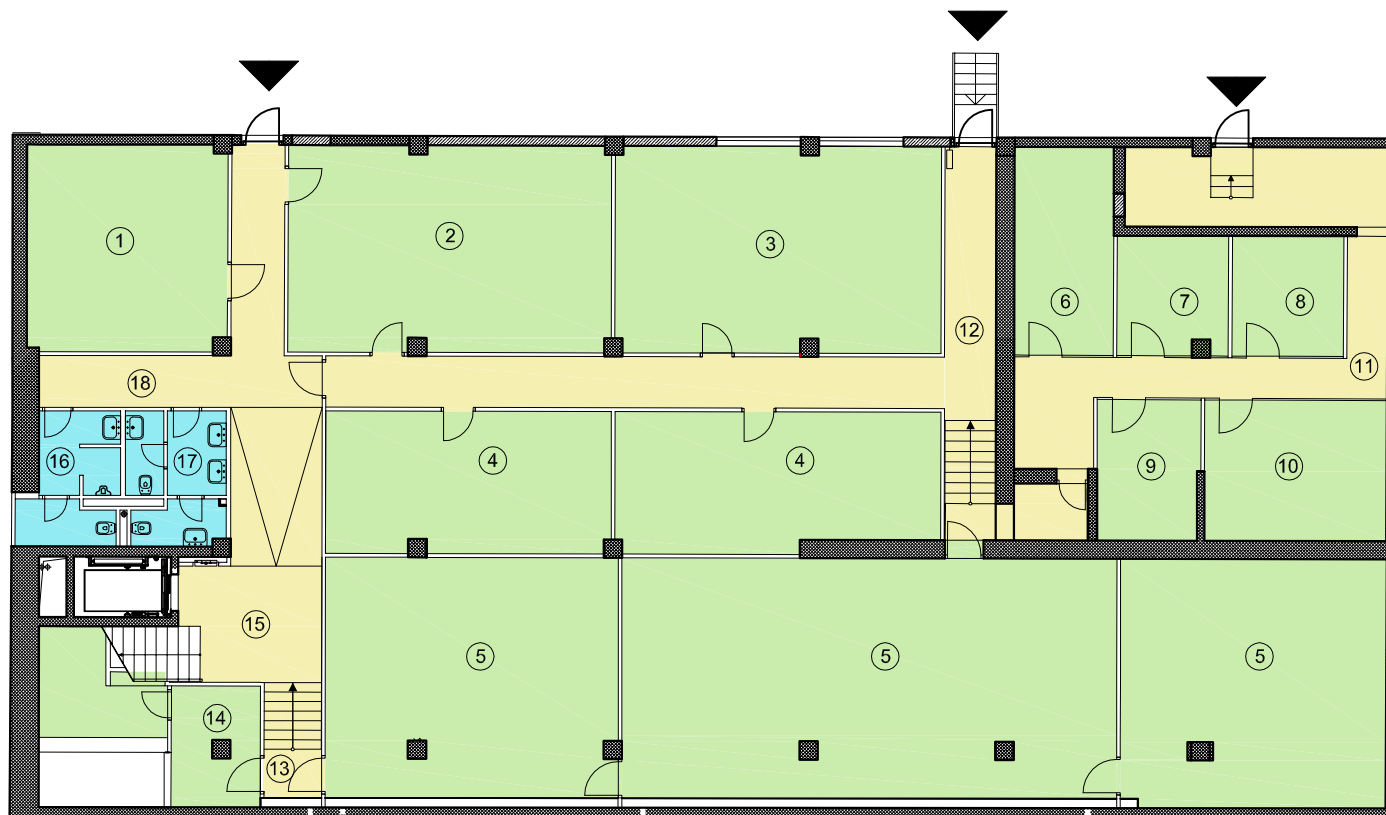

**3. Kat**  
m. 1:150

1	poslovni prostor	555,14m <sup>2</sup>
2	vertikalne komunikacije	33,66m <sup>2</sup>
3	muške sanitarije	8,23m <sup>2</sup>
4	ženske sanitarije	10,43m <sup>2</sup>
5	hodnik	7,75m <sup>2</sup>
6	čajna kuhinja	13,80m <sup>2</sup>
<b>ukupna netto površina</b>		<b>629,01m<sup>2</sup></b>

	uredski prostori
	pomoćne prostorije
	sanitarni prostori
	komunikacije

4. kat  
m. 1:150

1	poslovni prostor	507,98m <sup>2</sup>
2	vertikalne komunikacije	33,66m <sup>2</sup>
3	muške sanitarije	8,23m <sup>2</sup>
4	ženske sanitarije	10,43m <sup>2</sup>
5	hodnik	7,75m <sup>2</sup>
6	čajna kuhinja	13,80m <sup>2</sup>
<b>ukupna netto površina</b>		<b>581,85m<sup>2</sup></b>

	uredski prostori
	pomoćne prostorije
	sanitarni prostori
	komunikacije

Suteren  
m. 1:150

1	spremište	30,28m <sup>2</sup>	13	hodnik	4,69m <sup>2</sup>
2	spremište	48,97m <sup>2</sup>	14	spremište	15,89m <sup>2</sup>
3	spremište	49,32m <sup>2</sup>	15	hodnik	37,46m <sup>2</sup>
4	spremište	62,35m <sup>2</sup>	16	muške sanitarije	8,23m <sup>2</sup>
5	spremište	187,49m <sup>2</sup>	17	ženske sanitarije	8,82m <sup>2</sup>
6	spremište	14,72m <sup>2</sup>	18	hodnik	7,39m <sup>2</sup>
7	spremište	9,18m <sup>2</sup>	<b>ukupna netto površina</b>		<b>601,35m<sup>2</sup></b>
8	spremišta	9,43m <sup>2</sup>			
9	spremište	9,99m <sup>2</sup>			
10	spremište	19,40m <sup>2</sup>			
11	hodnik	35,06m <sup>2</sup>			
12	hodnik	42,68m <sup>2</sup>			