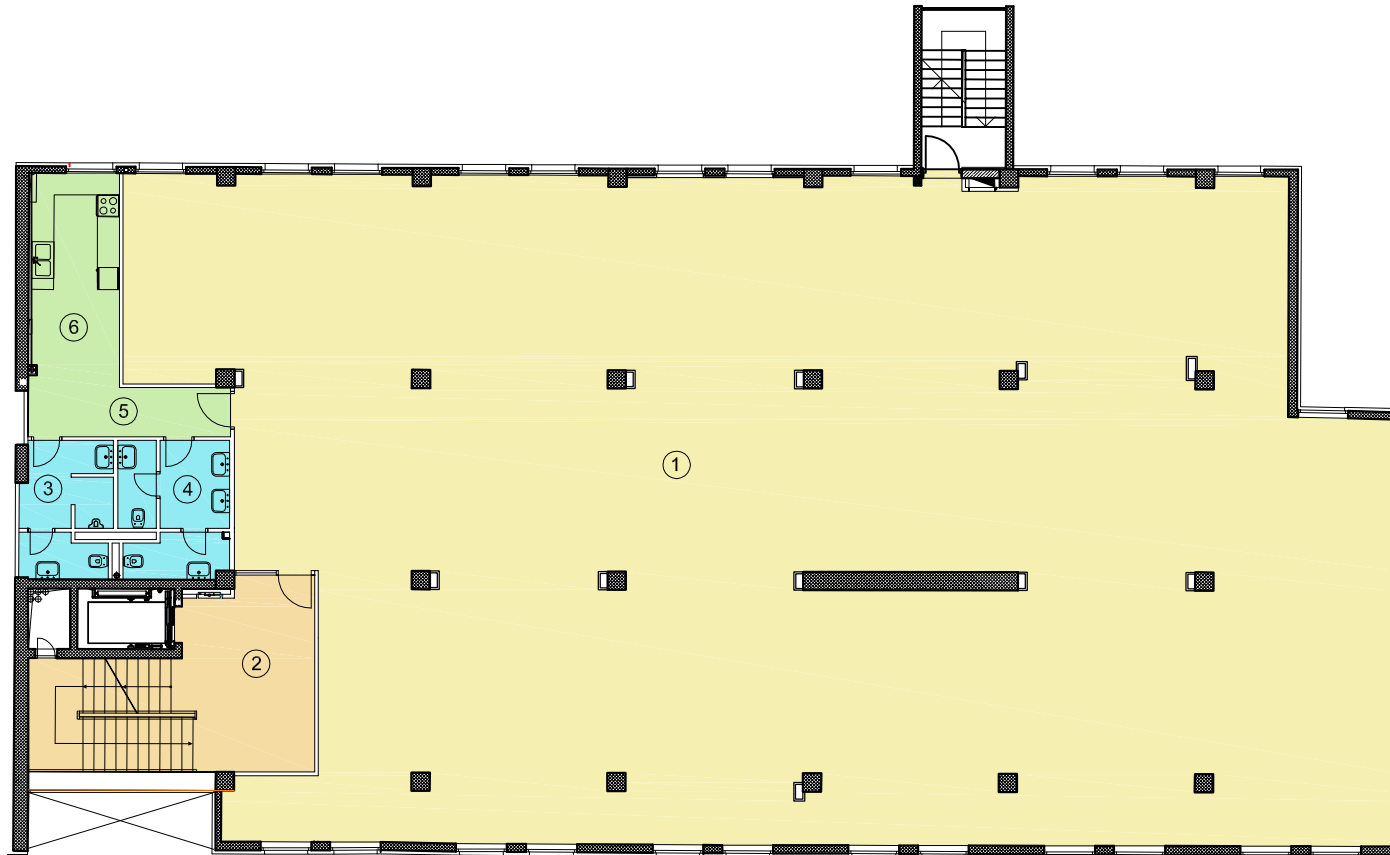

**3. Kat**  
m. 1:150

1	poslovni prostor	555,14m <sup>2</sup>
2	vertikalne komunikacije	33,66m <sup>2</sup>
3	muške sanitarije	8,23m <sup>2</sup>
4	ženske sanitarije	10,43m <sup>2</sup>
5	hodnik	7,75m <sup>2</sup>
6	čajna kuhinja	13,80m <sup>2</sup>
<b>ukupna netto površina</b>		<b>629,01m<sup>2</sup></b>

	uredski prostori
	pomoćne prostorije
	sanitarni prostori
	komunikacije

4. kat  
m. 1:150

1	poslovni prostor	507,98m <sup>2</sup>
2	vertikalne komunikacije	33,66m <sup>2</sup>
3	muške sanitarije	8,23m <sup>2</sup>
4	ženske sanitarije	10,43m <sup>2</sup>
5	hodnik	7,75m <sup>2</sup>
6	čajna kuhinja	13,80m <sup>2</sup>
<b>ukupna netto površina</b>		<b>581,85m<sup>2</sup></b>

	uredski prostori
	pomoćne prostorije
	sanitarni prostori
	komunikacije

Suteren  
m. 1:150

1	spremište	30,28m <sup>2</sup>	13	hodnik	4,69m <sup>2</sup>
2	spremište	48,97m <sup>2</sup>	14	spremište	15,89m <sup>2</sup>
3	spremište	49,32m <sup>2</sup>	15	hodnik	37,46m <sup>2</sup>
4	spremište	62,35m <sup>2</sup>	16	muške sanitarije	8,23m <sup>2</sup>
5	spremište	187,49m <sup>2</sup>	17	ženske sanitarije	8,82m <sup>2</sup>
6	spremište	14,72m <sup>2</sup>	18	hodnik	7,39m <sup>2</sup>
7	spremište	9,18m <sup>2</sup>	<b>ukupna netto površina</b>		<b>601,35m<sup>2</sup></b>
8	spremišta	9,43m <sup>2</sup>			
9	spremište	9,99m <sup>2</sup>			
10	spremište	19,40m <sup>2</sup>			
11	hodnik	35,06m <sup>2</sup>			
12	hodnik	42,68m <sup>2</sup>			