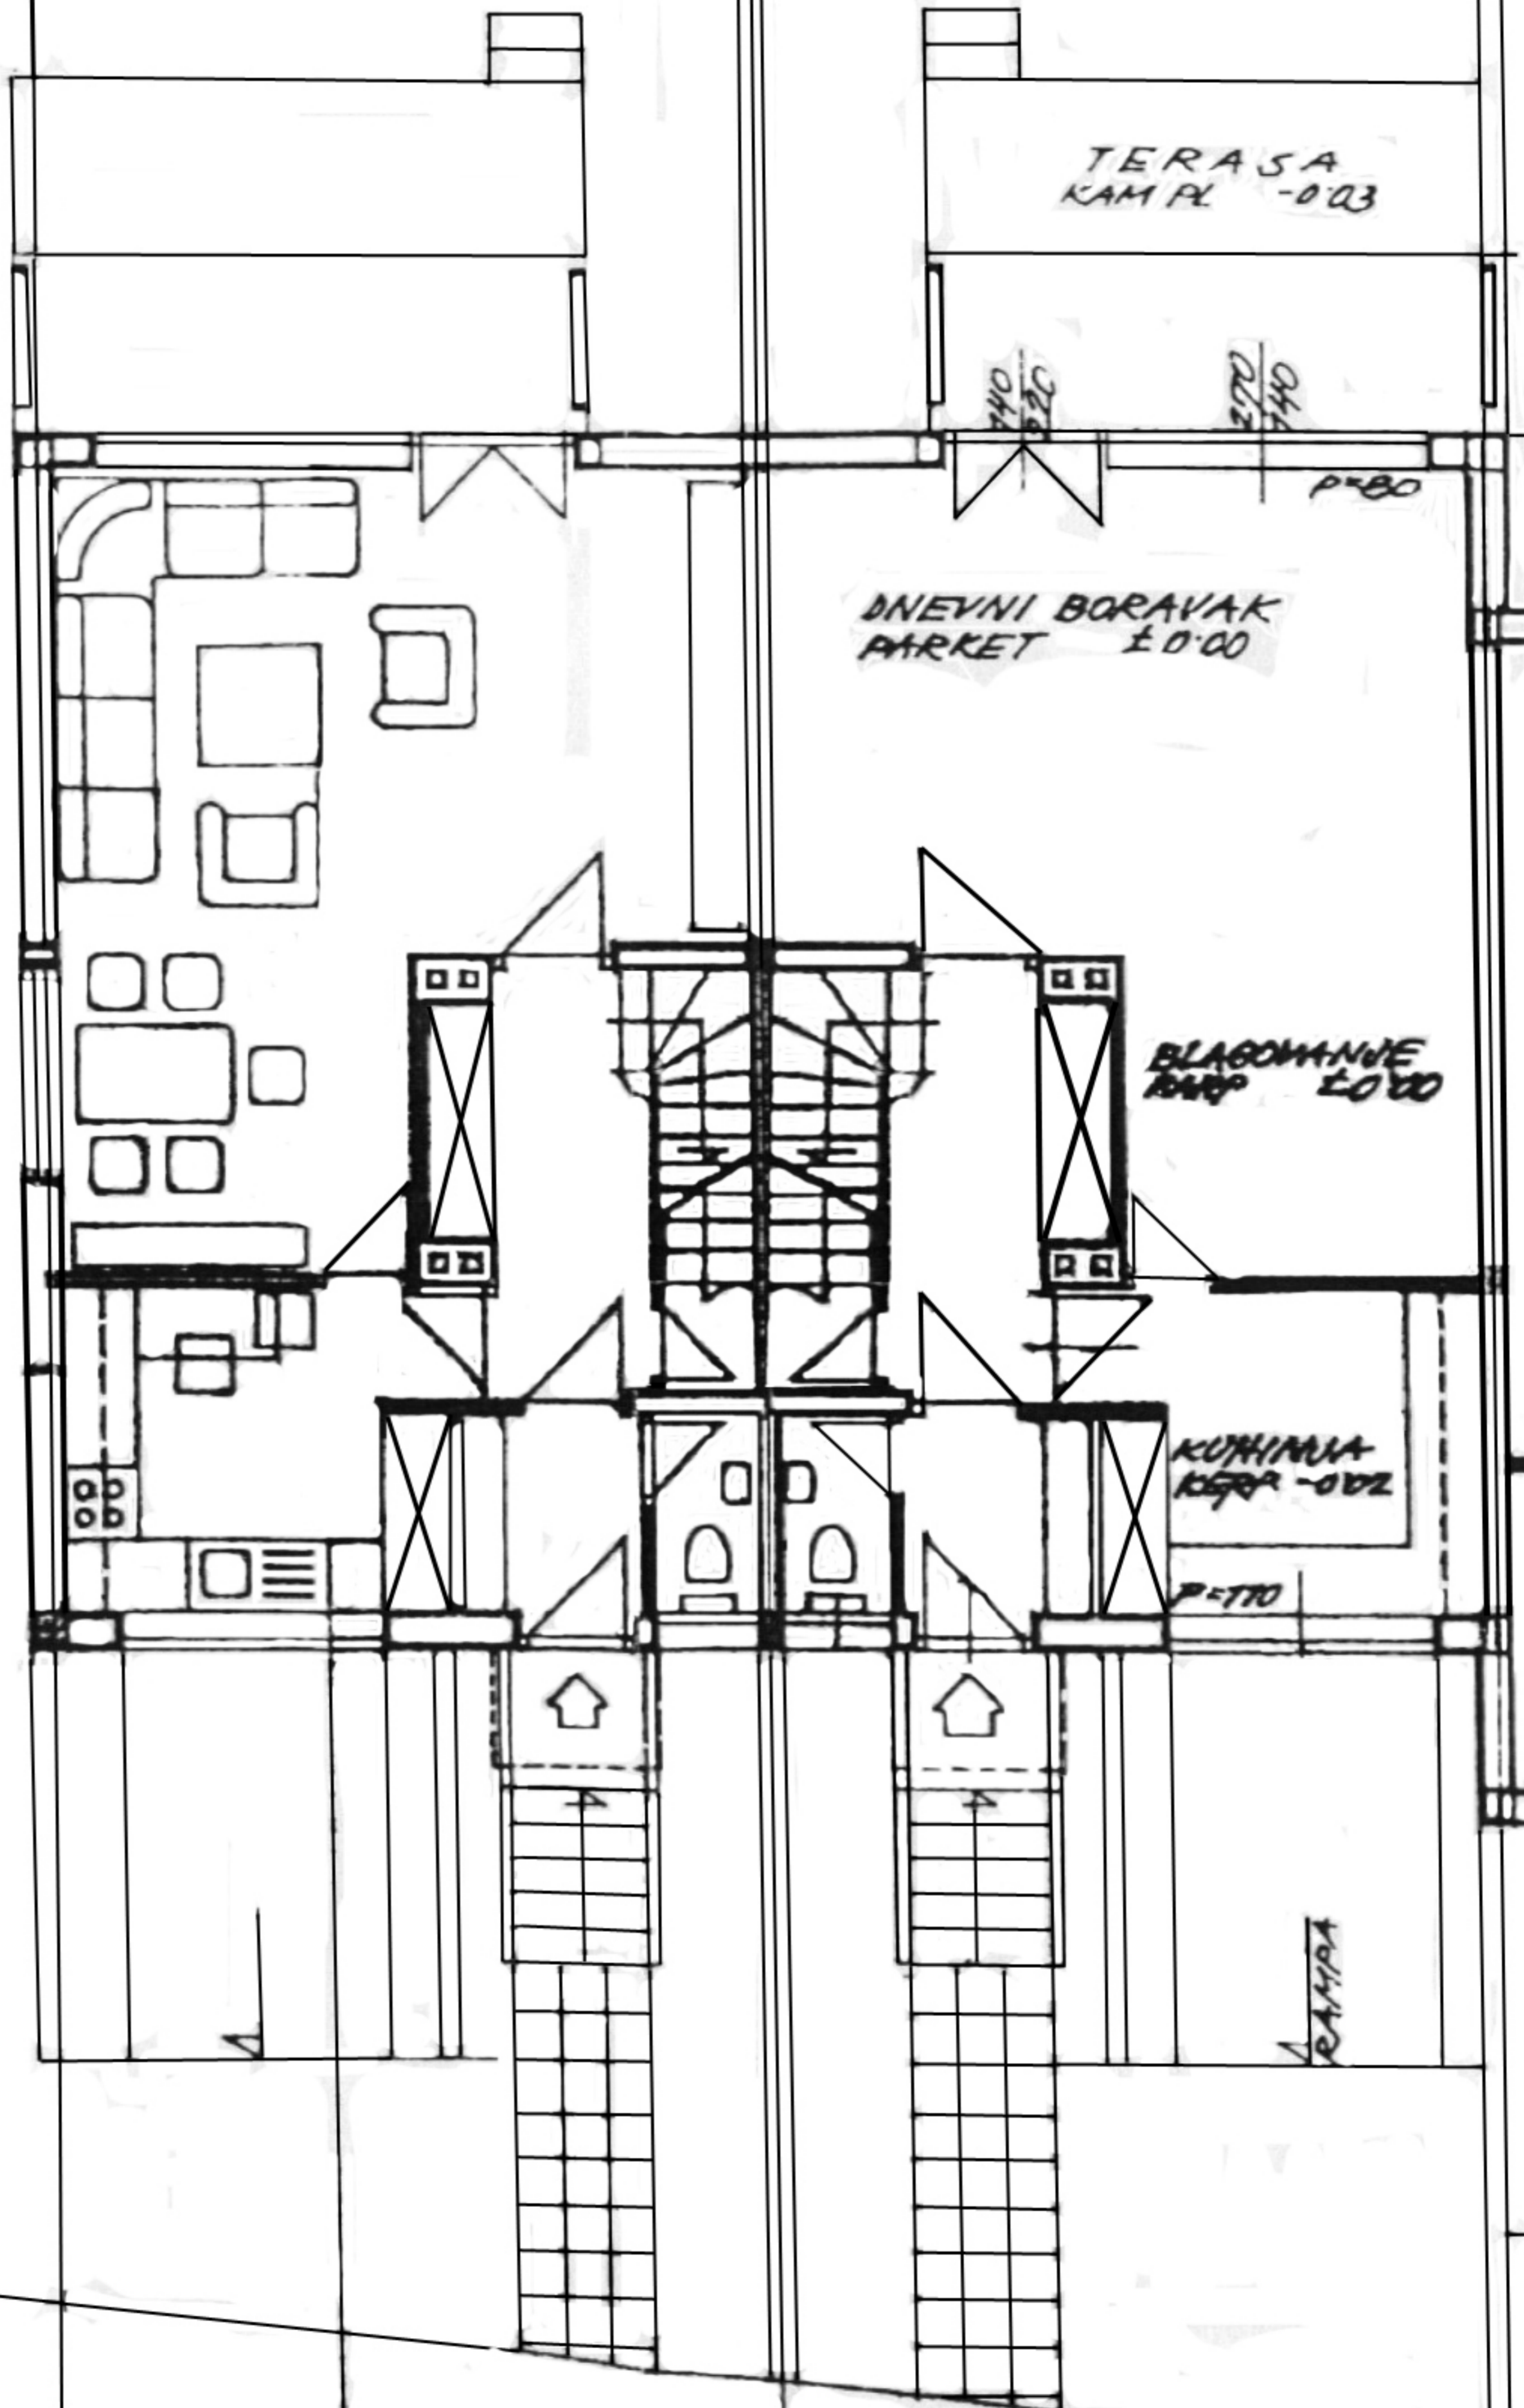

PODRUM

RAMPA

RAMPA

BIRAŽA
CEP = 265

PRIZEMYE

TERASA
KAM PL -0'03

DNEVNI BORAVAK
PARKET ±0'00

BLAGOVNE
KUP ±0'00

KUHINJA
KUPA -0'02

LEMPA

KAT

PRESJEK

ZAPADNO - ULIČNO PROČELJE